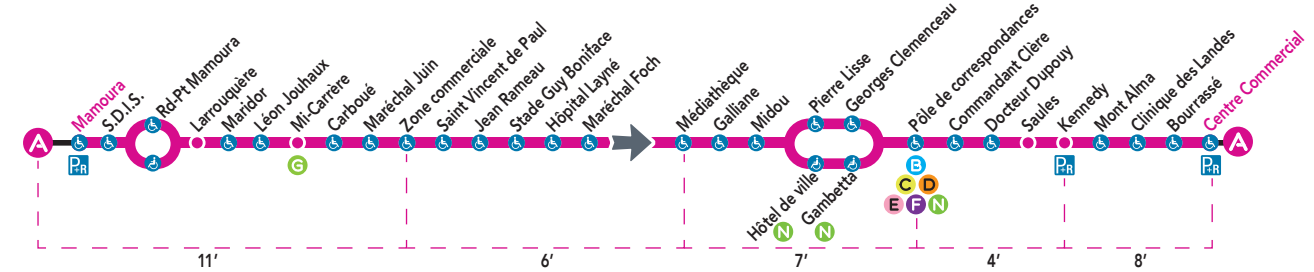

-	-	-	-	-	-	-	-	-	-	-	-	-	-	-	-	-
Mamoura	-	-	-	-	-	-	-	-	-	-	-	-	-	-	-	-	-
S.D.I.S.	-	-	-	-	-	-	-	-	-	-	-	-	-	-	-	-	-
Rd-Pt Mamoura	07:38	08:38	09:38	10:38	11:38	12:38	13:38	14:38	15:38	16:38	17:38	18:38					
Larrouquère	07:39	08:39	09:39	10:39	11:39	12:39	13:39	14:39	15:39	16:39	17:39	18:39					
Maridor	07:40	08:40	09:40	10:40	11:40	12:40	13:40	14:40	15:40	16:40	17:40	18:40					
Léon Jouhaux	07:41	08:41	09:41	10:41	11:41	12:41	13:41	14:41	15:41	16:41	17:41	18:41					
Mi-Carrère	07:42	08:42	09:42	10:42	11:42	12:42	13:42	14:42	15:42	16:42	17:42	18:42					
Carboué	07:43	08:43	09:43	10:43	11:43	12:43	13:43	14:43	15:43	16:43	17:43	18:43					
Maréchal Juin	07:44	08:44	09:44	10:44	11:44	12:44	13:44	14:44	15:44	16:44	17:44	18:44					
Zone commerciale	07:45	08:45	09:45	10:45	11:45	12:45	13:45	14:45	15:45	16:45	17:45	18:45					
Saint Vincent de Paul	07:47	08:47	09:47	10:47	11:47	12:47	13:47	14:47	15:47	16:47	17:47	18:47					
Jean Rameau	07:48	08:48	09:48	10:48	11:48	12:48	13:48	14:48	15:48	16:48	17:48	18:48					
Stade Guy Boniface	07:49	08:49	09:49	10:49	11:49	12:49	13:49	14:49	15:49	16:49	17:49	18:49					
Hôpital Layné	07:49	08:49	09:49	10:49	11:49	12:49	13:49	14:49	15:49	16:49	17:49	18:49					
Maréchal Foch	07:50	08:50	09:50	10:50	11:50	12:50	13:50	14:50	15:50	16:50	17:50	18:50					
Médiathèque	07:52	08:52	09:52	10:52	11:52	12:52	13:52	14:52	15:52	16:52	17:52	18:52					
Galliane	07:53	08:53	09:53	10:53	11:53	12:53	13:53	14:53	15:53	16:53	17:53	18:53					
Midou	07:54	08:54	09:54	10:54	11:54	12:54	13:54	14:54	15:54	16:54	17:54	18:54					
Pierre Lisse	07:56	08:56	09:56	10:56	11:56	12:56	13:56	14:56	15:56	16:56	17:56	18:56					
Georges Clemenceau	07:58	08:58	09:58	10:58	11:58	12:58	13:58	14:58	15:58	16:58	17:58	18:58					
Pôle de correspondances (arrivée)	08:00	09:00	10:00	11:00	12:00	13:00	14:00	15:00	16:00	17:00	18:00	19:00					
Pôle de correspondances (départ)	08:03	09:03	10:03	11:03	12:03	13:03	14:03	15:03	16:03	17:03	18:03	19:03					
Commandant Clère	08:03	09:03	10:03	11:03	12:03	13:03	14:03	15:03	16:03	17:03	18:03	19:03					
Docteur Dupouy	08:04	09:04	10:04	11:04	12:04	13:04	14:04	15:04	16:04	17:04	18:04	19:04					
Saules	08:05	09:05	10:05	11:05	12:05	13:05	14:05	15:05	16:05	17:05	18:05	19:05					
Kennedy	08:05	09:05	10:05	11:05	12:05	13:05	14:05	15:05	16:05	17:05	18:05	19:05					
Mont Alma	08:06	09:06	10:06	11:06	12:06	13:06	14:06	15:06	16:06	17:06	18:06	19:06					
Clinique des Landes	08:07	09:07	10:07	11:07	12:07	13:07	14:07	15:07	16:07	17:07	18:07	19:07					
Bourrassé	08:08	09:08	10:08	11:08	12:08	13:08	14:08	15:08	16:08	17:08	18:08	19:08					
Centre Commercial	08:13	09:13	10:13	11:13	12:13	13:13	14:13	15:13	16:13	17:13	18:13	19:13					

La ligne A vous y amène!

- ↳ Bowling / Laser Quest - Arrêt Larrouquère
- ↳ Carrefour - Zone commerciale
- ↳ Médiathèque - Arrêt Médiathèque
- ↳ Centre-ville Mont de Marsan - Arrêt Midou
- ↳ Gare SNCF - Arrêt Pôle de correspondance
- ↳ Agence TMA - Arrêt Pôle de correspondance
- ↳ Lycée Jean Cassaigne - Arrêt Kennedy
- ↳ Le Grand Moun - Arrêt Centre commercial

Tma+

Flexi Tma : les arrêts SDIS et Mamoura ne sont pas desservis à toutes les heures. Les horaires en gris Flexi Tma sont desservis sur réservation 2h avant auprès de l'agence commerciale.

CENTRE COMMERCIAL ↔ **MAMOURA**

Horaires Été
Du 08 juillet au 1er septembre 2024

A

Plus d'infos
www.bustma.com
05.58.45.04.26

ma mont de marsan agglo

Tma Bien vivre dans l'agglo

transdev DU MARSAN